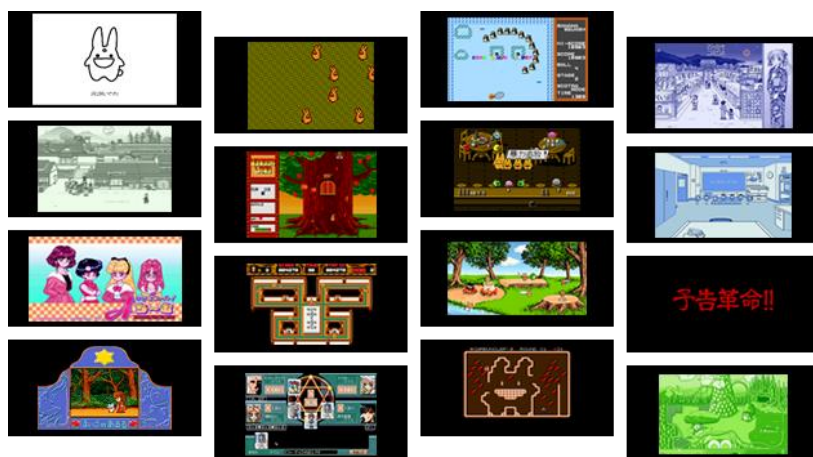

1、2、ときたら3もくる！『魔導物語きゅ〜きょく大全』第三弾堂々登場！！

たいへんお待ちせしました！ 今回の目玉はSFC版『魔導物語 はなまる大幼稚園児』収録！

ディスクステーション MSX 版&PC-9801 版に収録された、魔導物語関連タイトル&魔導キャラ出演タイトルをなんと16タイトル収録！！

そして、ディスクステーション人気シリーズだった『LADY-BONO!』全話完全収録！

魔導ファンはもちろん、ディスクステーションファンも見逃せないマストアイテムになること間違い無し！！

■収録作品

- ・『魔導物語 はなまる大幼稚園児』SFC版

- ・ディスクステーション MSX 版タイトル

『かーばんくるび』『ワンダーランド OF CARBUNCLE』『ぶよぶよ恋物語』

『魔導物語 1-2-3 (見るばーじょん)』

・ディスクステーション PC-9801 版タイトル

『キキーモラのおそうじ大作戦』『バナナスカッシュ』『わんだふりや魔導らんど』

『カーバンクル B.G.V』『カレー食うカーバンクル』『まいごのあるる』『時代劇大江戸あっぷるそーす』

『あっぷるそーす あのこと夏祭り』『あっぷるそーす丁稚っち』『うさ雀ファイト! A チーム』『いもほり 2』

『カーバンクル絵描き歌』『魔導物語 1-2-3 デモ』

+

『LADY-BONO!』全4話

■なつかしの各種印刷物 復刻マニュアル

『魔導物語 はなまる大幼稚園児』に同梱していた取扱説明書を、可能な限り復刻！

その他、前作『きゅーきょく大全 通』で好評を得た「よりぬきディスクステーション vol.2」を今回も同梱！ 収録タイトルのディスクステーション内紹介ページをまとめた、『きゅ〜きょく大全』だけの特別冊子です！