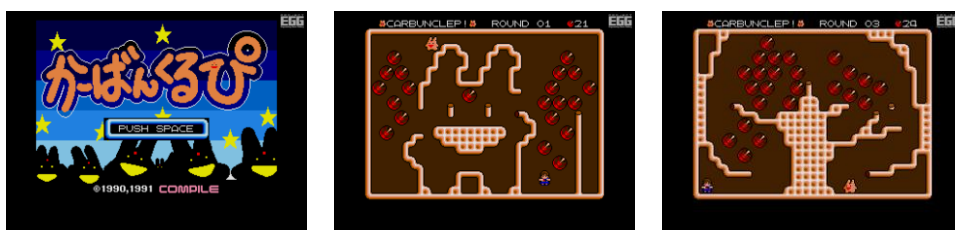

22. かーばんくるび (MSX2 版)