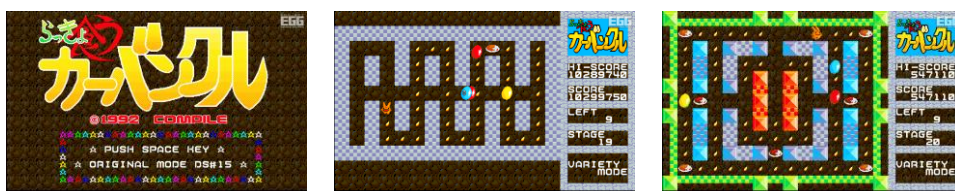

14. 【初復刻！】ぶよぶよ (コンシューマー(DISK)版)

15. 魔導物語 道草異聞 (PC-9801 版)

16. らっきょ食うカーバンクル ディスクステーション Book タイプ 1号収録版 (PC-9801 版)

17. らっきょ食うカーバンクル ディスクステーション 98 20号収録版 (PC-9801 版)

18. 大魔導戦略物語 (PC-9801 版)

19. 大魔導戦略物語'95 (PC-9801 版)