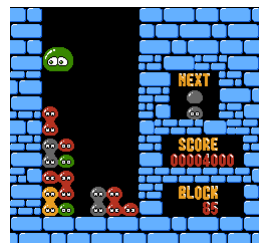

※こちらのデータはランチャーよりサウンドプレイヤーを起動してお楽しみいただけます。

■収録タイトル一覧

1. 魔導物語 EPISODE II CARBUNCLE (MSX2版)

2. 魔導物語 1-2-3 (MSX2版)

3. 魔導物語 1-2-3 (PC-9801版)

4. 魔導物語 A・R・S (PC-9801 版)

5. 魔導物語 I (メガドライブ版)

6. 魔導物語 I 3つの魔導球 (ゲームギア版)

7. 魔導物語 II ~アルル16才~ (ゲームギア版)

8. 魔導物語 III 究極女王様 (ゲームギア版)

9. 魔導物語 A ドキドキばけ〜しょん (ゲームギア版)

10. 【初復刻！】ぶよぶよ (MSX2 版)

11. 【初復刻！】ぶよぶよ (PC-9801 版)

12. 【初復刻！】なぞぶよ (PC-9801 版)

13. 【初復刻！】ぶよぶよ (コンシューマー版)

BEST RECORD		
NAME	SCORE	BLOCK
1. HITUGI	00003250	82
2. INUKAI	00003020	53
3. SAMA	00002600	51
4. MATS	00002580	49
5. UHI	00002000	30

14. 【初復刻！】ぶよぶよ (コンシューマー(DISK)版)

15. 魔導物語 道草異聞 (PC-9801 版)

16. らっきょ食うカーバンクル ディスクステーション Book タイプ 1号収録版 (PC-9801 版)

17. らっきょ食うカーバンクル ディスクステーション 98 20号収録版 (PC-9801 版)

18. 大魔導戦略物語 (PC-9801 版)

19. 大魔導戦略物語'95 (PC-9801 版)