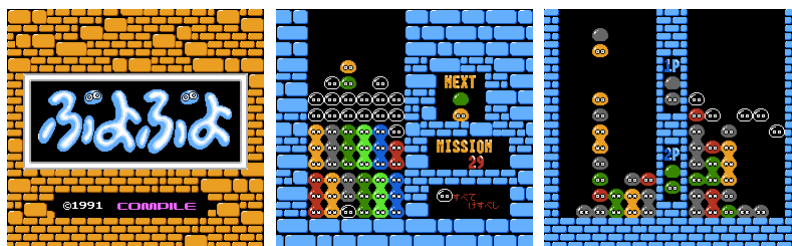

※こちらのデータはランチャーよりサウンドプレイヤーを起動してお楽しみいただけます。

■収録タイトル一覧

1. 魔導物語 EPISODE II CARBUNCLE (MSX2版)

2. 魔導物語 1-2-3 (MSX2版)

3. 魔導物語 1-2-3 (PC-9801版)

4. 魔導物語 A・R・S (PC-9801 版)

5. 魔導物語 I (メガドライブ版)

6. 魔導物語 I 3つの魔導球 (ゲームギア版)

7. 魔導物語 II ~アルル16才~ (ゲームギア版)

8. 魔導物語 III 究極女王様 (ゲームギア版)

9. 魔導物語 A ドキドキばけ〜しょん (ゲームギア版)

10. 【初復刻！】ぶよぶよ (MSX2 版)

11. 【初復刻！】ぶよぶよ (PC-9801 版)

12. 【初復刻！】なぞぶよ (PC-9801 版)

13. 【初復刻！】ぶよぶよ (コンシューマー版)

BEST RECORD		
NAME	SCORE	BLOCK
1. HITUGI	00003250	82
2. INUKAI	00003020	53
3. SAMA	00002600	51
4. MATS	00002580	49
5. UHI	00002000	30

14. 【初復刻！】ぶよぶよ (コンシューマー(DISK)版)

15. 魔導物語 道草異聞 (PC-9801 版)

16. らっきょ食うカーバンクル ディスクステーション Book タイプ 1号収録版 (PC-9801 版)

17. らっきょ食うカーバンクル ディスクステーション 98 20号収録版 (PC-9801 版)

18. 大魔導戦略物語 (PC-9801 版)

19. 大魔導戦略物語'95 (PC-9801 版)