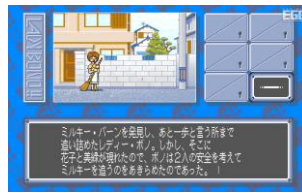

36. いもほり 2 (PC-9801 版)

37. 魔導物語 1-2-3 デモ&カーバンクル絵描き歌 (PC-9801 版)

38. LADY-BONO! 第1話 (PC-9801版)

39. LADY-BONO! 第2話 (PC-9801版)

40. LADY-BONO! 第3話 (PC-9801版)

41. LADY-BONO! 第4話 (PC-9801版)

42. 魔導物語 はなまる大幼稚園児 (SFC版)

タイトル：魔導物語 超きゅ〜きょく大全 ふよぶよ入り

価 格：25,600 円（税込）

発 売：2023 年 4 月 7 日発売予定

対応 OS：

Windows8.1 32bit・64bit (Modern UI モード・WindowsRT8.1 を除く)

Windows10 32bit・64bit

Windows11 64bit

(※ タッチパネル式タブレット端末、また Mac 上などで Windows エミュレータを介した動作は保証外となります。)