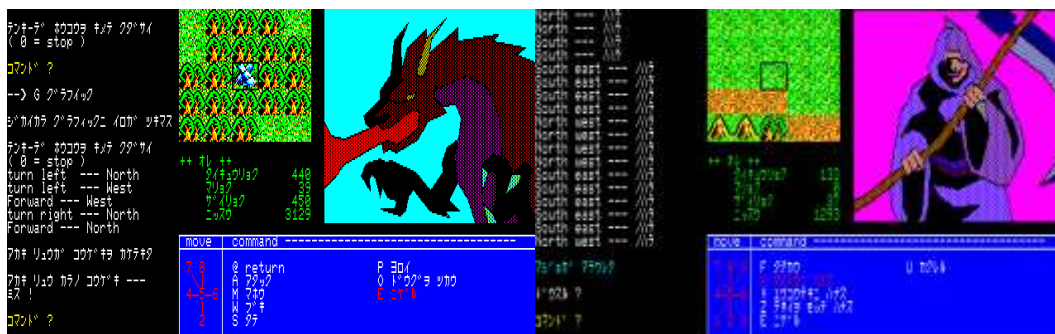

<News>

レトロゲーム配信サービス『プロジェクトEGG』にて 2023年4月4日に『夢幻の心臓 (PC-8801版)』を無料配信開始

2023年4月4日

株式会社D4エンタープライズ

2023年4月4日、レトロゲーム関連の復刻・配信ビジネスなどを行なっている株式会社D4エンタープライズ(本社・東京都中央区 代表取締役・鈴木直人)は、同社が運営するレトロゲーム配信サービス『プロジェクトEGG(※)』において、新規コンテンツ『夢幻の心臓(PC-8801版)』の無料配信を開始しました。

死に際に神を冒瀆した主人公は恐るべき夢幻界へと落とされてしまった。

いま、夢幻界から脱出する冒険が始まる……。

タイトル : 夢幻の心臓 (PC-8801 版)

ジャンル : ロールプレイングゲーム

メーカー : クリスタルソフト

オリジナル版発売年 : 1984 年

配信サイト URL :

https://www.amusement-center.com/project/egg/game/?product_id=1816

本作は 1984 年にリリースされたロールプレイングゲーム。プレイヤーは、天国でも地獄でもない夢幻界に落とされてしまった勇者となって、夢幻界から脱出するため、「夢幻の心臓」というアイテムを探す冒険をします。なお、冒険には期限があり、インゲームで 3 万日を超えるとゲームオーバーとなります。

ゲームはトップビューのフィールドと、一人称視点のダンジョンで表現されており、ランダムエンカウントでモンスターとのバトルが発生。コマンド選択方式の戦闘を行うことになります。

前述したようにゲームに期限があることはもちろんですが、冒険はセーブではなく中断になっているこ

とから、ゲームの難度は比較的高めとなっています。当時、本格派のロールプレイングゲームとして話題となった本作、骨太で手ごたえのあるレトロ RPG を遊んでみたい方にはおすすめといえるかもしれません。

EGG チャンネルにて紹介動画公開中！

https://youtu.be/8MEarf_ZxMI

※ 『プロジェクト EGG』とは