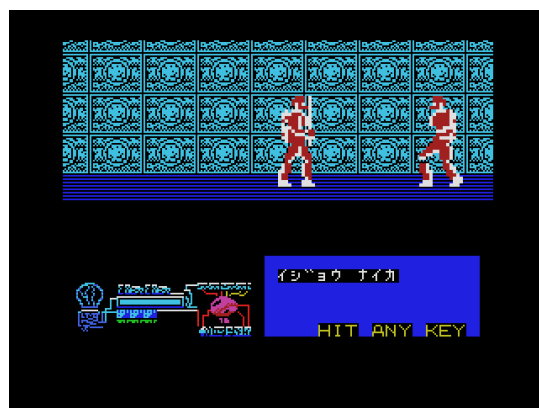

<News>

レトロゲーム配信サービス『プロジェクトEGG』にて
2024年3月27日に『レリクス (MSX0 Stack版)』をリリース
MSX0 Stack 向けタイトルの取り扱いを開始！

2024年3月27日
株式会社D4エンタープライズ

2024年3月27日、レトロゲーム関連の復刻・配信ビジネスなどを行なっている株式会社D4エンタープライズ（本社・東京都中央区 代表取締役・鈴木直人）は、同社が運営するレトロゲーム配信サービス『プロジェクトEGG（※）』において、新規コンテンツ『レリクス (MSX0 Stack版)』のリリースを開始しました。本タイトルはMSX0 Stack向けとなっており、プロジェクトEGGよりダウンロードしたプログラムをMSX0 Stackにインストールして楽しみいただけます。

異色のアクションアドベンチャー。
プレイヤーは精神体を操作して、様々なキャラクターに憑依しながら遺跡を探索します。

タイトル : レリクス (MSX0 Stack 版)

ジャンル : アクション

メーカー : ボーステック

オリジナル版発売年 :

配信サイト URL : https://www.amusement-center.com/project/egg/game/?product_id=1878

発売日 : 2024年3月27日

本作の最大の特徴は、スピリットライド（憑依）にあります。主人公は倒した敵に憑依し、手に入れた身体によって、噛み付き/剣/銃/パンチ/火炎/フラッシュなど様々な攻撃方法が楽しめます。よってゲームの攻略には状況にあわせた身体選びが必要といえるでしょう。また、こうした独特のシステムのお陰で、単にゲームを攻略する以外に、この身体はどんな能力を持っているのだろうか？ といった、（当時としては）斬新な遊び方も可能でした。ほかにも階級の高い身体に憑依すれば、部下のキャラクター達は、あなたをあがめるといったユニークな演出もあります。