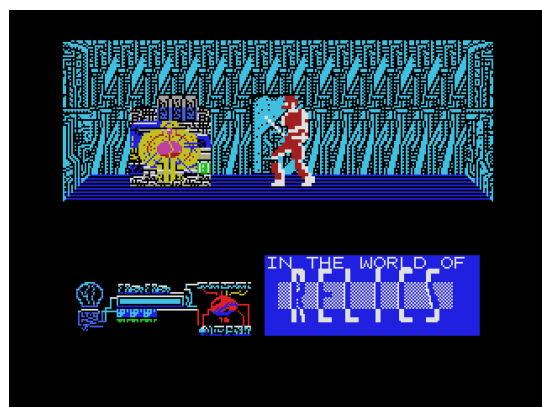

<News>

レトロゲーム配信サービス『プロジェクトEGG』にて
2024年3月27日に『レリクス (MSX0 Stack版)』をリリース
MSX0 Stack 向けタイトルの取り扱いを開始！

2024年3月27日
株式会社D4エンタープライズ

2024年3月27日、レトロゲーム関連の復刻・配信ビジネスなどを行なっている株式会社D4エンタープライズ（本社・東京都中央区 代表取締役・鈴木直人）は、同社が運営するレトロゲーム配信サービス『プロジェクトEGG（※）』において、新規コンテンツ『レリクス (MSX0 Stack版)』のリリースを開始しました。本タイトルはMSX0 Stack向けとなっており、プロジェクトEGGよりダウンロードしたプログラムをMSX0 Stackにインストールして楽しみいただけます。

異色のアクションアドベンチャー。
プレイヤーは精神体を操作して、様々なキャラクターに憑依しながら遺跡を探索します。

タイトル : レリクス (MSX0 Stack 版)

ジャンル : アクション

メーカー : ボーステック

オリジナル版発売年 :

配信サイト URL : https://www.amusement-center.com/project/egg/game/?product_id=1878

発売日 : 2024年3月27日

本作の最大の特徴は、スピリットライド（憑依）にあります。主人公は倒した敵に憑依し、手に入れた身体によって、噛み付き/剣/銃/パンチ/火炎/フラッシュなど様々な攻撃方法が楽しめます。よってゲームの攻略には状況にあわせた身体選びが必要といえるでしょう。また、こうした独特のシステムのお陰で、単にゲームを攻略する以外に、この身体はどんな能力を持っているのだろうか？ といった、（当時としては）斬新な遊び方も可能でした。ほかにも階級の高い身体に憑依すれば、部下のキャラクター達は、あなたをあがめるといったユニークな演出もあります。