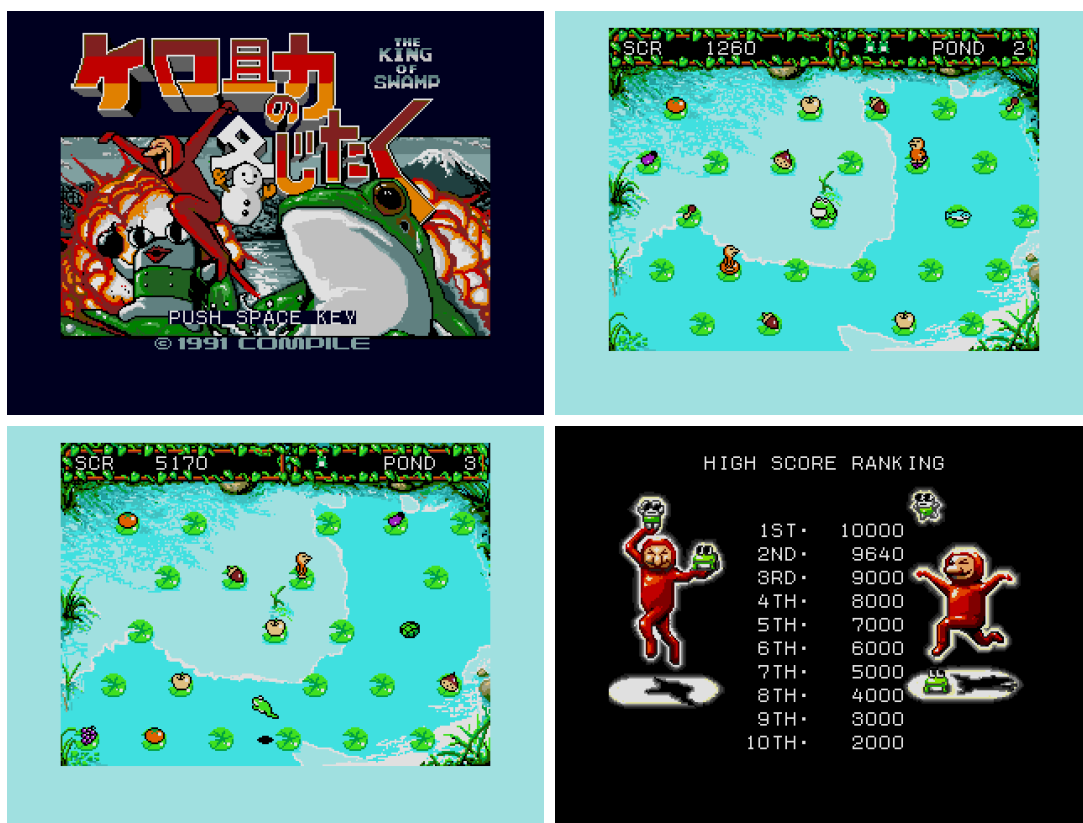

### レトロゲーム配信サービス『プロジェクトEGG』にて 2024年5月7日に『ケロ助の冬じたく (MSX2版)』を無料配信開始

2024年5月7日

株式会社D4エンタープライズ

2024年5月7日、レトロゲーム関連の復刻・配信ビジネスなどを行なっている株式会社D4エンタープライズ(本社・東京都中央区 代表取締役・鈴木直人)は、同社が運営するレトロゲーム配信サービス『プロジェクトEGG(※)』において、新規コンテンツ『ケロ助の冬じたく (MSX2版)』の無料配信を開始しました。

カエルのケロ助を主人公にしたアクションゲーム。  
操作にクセはありますが、慣れれば中毒性のあるプレイが楽しめます。

タイトル : ケロ助の冬じたく (MSX2 版)

ジャンル : アクション

メーカー : コンパイル

オリジナル版発売年 : 1991 年

配信サイト URL : [https://www.amusement-center.com/project/egg/game/?product\\_id=1885](https://www.amusement-center.com/project/egg/game/?product_id=1885)

' MSX ' is a trademark of the MSX Licensing Corporation.

本作はディスクステーション 30 号に収録されていたアクションパズルゲーム。プレイヤーはカエルのケロ助を操作して、池の葉の上に配置されたアイテムを回収します。

マップ上のすべてのアイテムを回収すればステージクリアとなりますが、これが、ひと筋縄ではいきません。ケロ助の移動は少々クセがあり、上方向にジャンプする場合は右上、下方向にジャンプする場合は左下に移動します。こうした特徴をうまく駆使して、アイテムを回収できるルートを探し出しましょう。とはいえ、ゲームはリアルタイムですし、敵も移動してくるので瞬時の判断が必要になるでしょう。