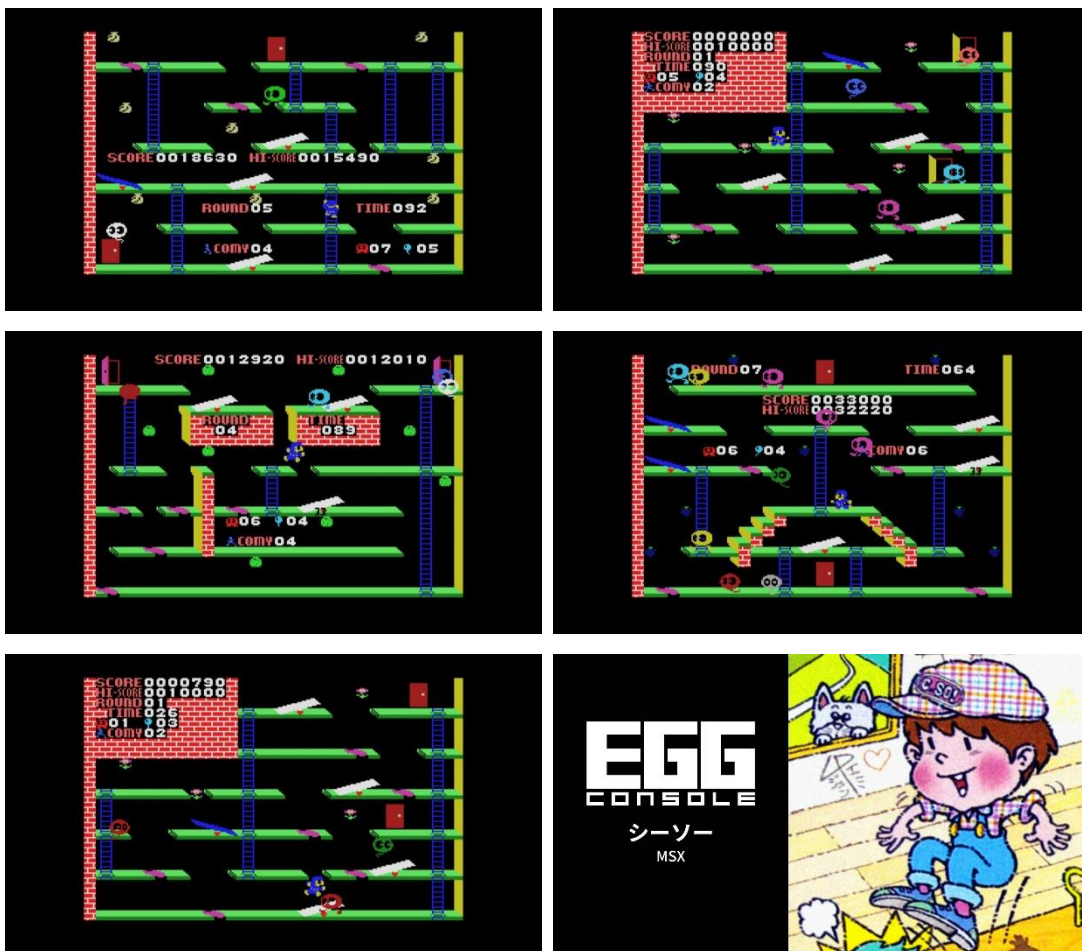

PROJECT  
**EGG**  
Engrossing Game Gallery

シーソーを駆使して、全10ステージを舞台にワルガキ団をこらしめろ。

壁をすり抜けてくるお邪魔キャラの風船には要注意！

## 【『シーズン MSX』について】

本作は 1985 年に発売されたアクションゲームです。プレイヤーは主人公の JUN 君を操作してワルガキ団と戦うこととなります。といっても JUN 君ができるのはジャンプのみ。ステージに設置されたシーズンやトランポリンなどを上手に使って戦うこととなります。シーズンに乗るとカウントダウンが始まり、この間にシーズンに引っかかったワルガキは押しつぶして撃退可能。また追いかけてきた敵はシーズンの上を一緒に駆け抜けることで上に飛ばして撃退できます。ゲームタイトルからもわかるように、シーズンを上手に使うことが攻略のカギ！ なおワルガキは色によって性格が異なるので、そのあたりも見極めた戦略が必要になるでしょう。