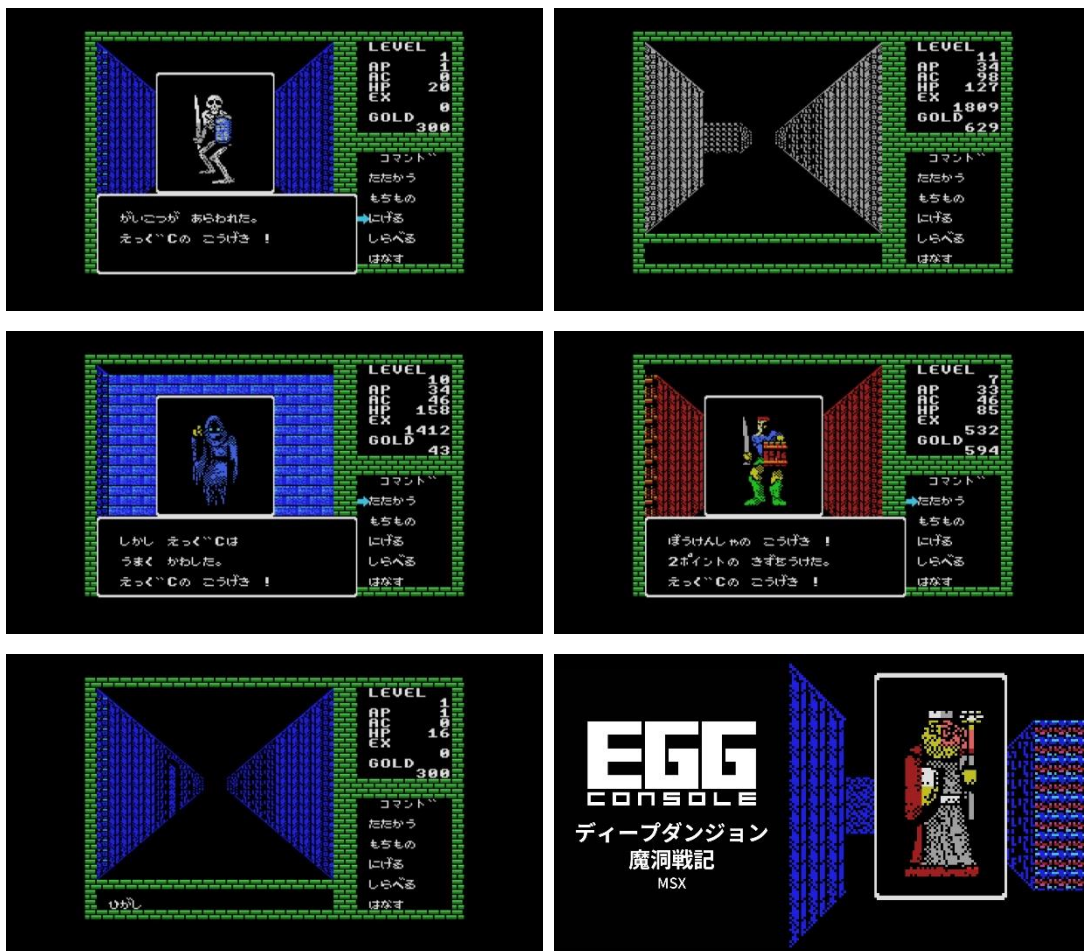

<News>

2026年5月7日『EGG コンソール ディープダンジョン 魔洞戦記 MSX』
Nintendo Switch™ 向けにリリース。

2026年5月7日

株式会社D4エンタープライズ

2026年5月7日、レトロゲーム関連の復刻・配信ビジネスなどを行なっている株式会社D4エンタープライズ(本社・東京都中央区 代表取締役・鈴木直人)は、同社が運営するレトロゲーム配信サービス「プロジェクトEGG」のNintendo Switch™展開である「EGG コンソール」の第98弾タイトルとなる「ディープダンジョン 魔洞戦記 MSX」のリリースを開始しました。

コンシューマーでも人気となった3D RPGの名作。

プリンセス・エトナを救出するため、名なき冒険者が地下迷宮に挑む！

【基本情報】

タイトル：EGG コンソール ディープダンジョン 魔洞戦記 MSX

ジャンル：ロールプレイングゲーム

メーカー：ハミングバードソフト

オリジナル版発売年：1988年

配信サイト URL：<https://store-jp.nintendo.com/list/software/70010000120992.html>

【『ディープダンジョン 魔洞戦記 MSX』について】

本作は1988年に発売されたロールプレイングゲームです。

プレイヤーは冒険者としてさらわれたプリンセス・エトナを救出するために冒険に出ることになります。まず最初は王様に支度金をもらってドールの街で装備を整え、ダンジョンへと足を踏み入れます。ダンジョンには様々な敵が徘徊しており、エンカウントすると戦闘シーンに移行。敵との戦闘はコマンド選択方式のバトルなので、じっくりと考えて戦いましょう。

またゲームは3Dで表現される点も大きな魅力。3D表示による地下探索は臨場感も抜群で、手に汗にぎる冒険が楽しめることでしょう。地下迷宮は複雑に入り組んでいるため、うかうかしていると迷ってしまいます。地上への帰り道がわからなくならないよう、マップを描きながらのプレイが必須かもしれません。

果たしてプレイヤーはプリンセス・エトナを救出できるのでしょうか。そして、地下の最深部で冒険者を待ち受ける相手とはいったい……？