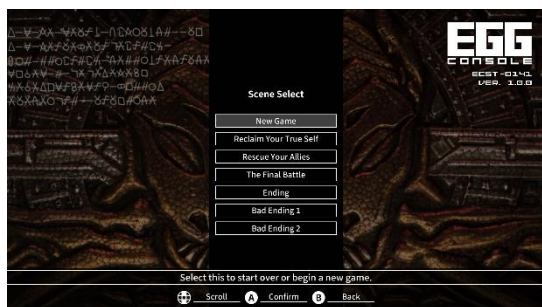

【基本情報】

タイトル : EGG コンソール レリクス MSX2

ジャンル : アクションゲーム

メーカー : ボーステック

オリジナル版発売年 : 1986 年

配信サイト URL : <https://store.steampowered.com/app/4729330/EGG_MSX2/>

発売日 : 2026 年 6 月 19 日

価格 : 1,200 円 (税込) (日本)

権利表記 :

© D4Enterprise Co., Ltd.

© MSX Licensing Corporation All Rights Reserved.

'MSX' is a trademark of the MSX Licensing Corporation.

【『レリクス MSX2』について】

本作は 1986 年にボーステックから発売されたアクションアドベンチャーゲームです。突如として海中より現れた遺跡に、精神体として漂っていた主人公。主人公は何をしないといけないのか?といった説明は一切なく、遺跡内の探索を進めることで、少しずつ状況や目的が見えてくるようになっています。

本作では倒した相手の肉体に憑依する「スピリットライド」というシステムが見所です。憑依した肉体によって攻撃方法・体力・立場が異なるため、探索を進めるうえでどの肉体に憑依するかが、攻略の鍵となるでしょう。

また、SF 色の強いキャラクターや遺跡などのデザイン、人間型キャラクターの細かなアニメーション、効果的に挿入される波の音などの効果音……。これらの要素が組み合わさり、当時のゲームシーンにおいて際立っていた、映画的な情緒を感じさせる体験を演出しています。

【『EGG コンソール レリクス MSX2』について】

・「シーンセレクト」モード

アプリケーション標準で用意している、ゲーム内の各シーンやラストバトル・エンディングをすぐに楽しめます。