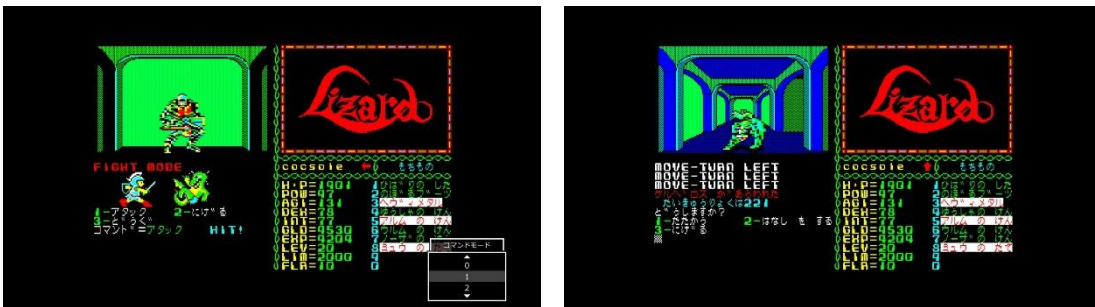

アクティブRPGの名作『ハイドライド3』に新マップや新キャラを追加したパワーアップバージョン。

3) ぷよぷよ (MSX2版 / コンパイル) 880円→660円 (25%オフ)

「旧ぷよ」「プロトタイプぷよ」などの愛称で親しまれるMSX2版『ぷよぷよ』が登場。

名作パズルゲームの原点がここに！

4) ザナックEX (MSX2 / コンパイル) 880円→660円 (25%オフ)

活動を再開した有機知性体を鎮圧すべく、再びザナックは飛び立つ！

コンパイルの名作MSX2シューティングゲームが登場。

5) スーパーレイドック ミッションストライカー (MSX版 / T&E SOFT) 880円→660円 (25%オフ)

MSXのシューティングゲーム史にその名を残した秀作シューティングゲーム。  
ショットはもちろん、オプションウェポンや合体攻撃を駆使して戦い抜け！

6) リザード (PC-8801 / クリスタルソフト) 880円→660円 (25%オフ)