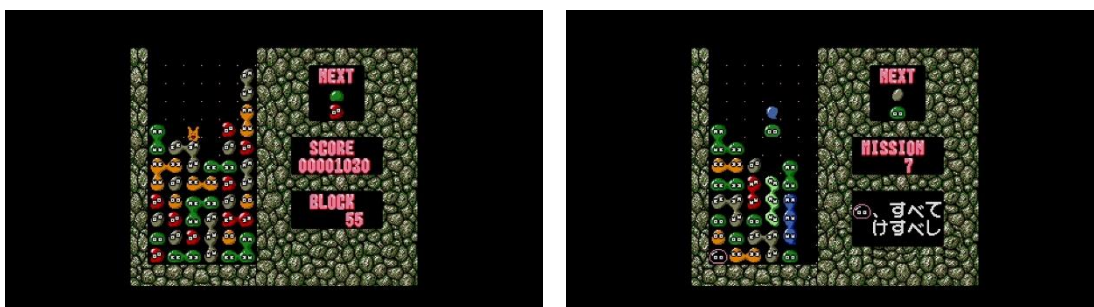

## ■ 『EGG コンソール ミッドイヤーセール 2026』

【開催期間】 : 2026年6月12日(金)～7月8日(水)まで

【セール内容】: 該当10商品の販売価格が25%オフ

【特設サイト】: <https://www.amusement-center.com/project/egg/console/sale>

【該当商品】

- ・ ザナック EX (MSX2 版) 880 円→660 円
- ・ ハイドライド 3 S.V. (PC-9801 版) 980 円→735 円
- ・ クリムゾン II 邪神の逆襲 (PC-8801mkIISR 版) 880 円→660 円
- ・ 大脱走 (PC-8801 版) 880 円→660 円
- ・ 夢幻の心臓 II (PC-8801 版) 880 円→660 円
- ・ ふよふよ (MSX2 版) 880 円→660 円
- ・ リザード (PC-8801 版) 880 円→660 円
- ・ スーパーレイドック ミッションストライカー (MSX 版) 880 円→660 円
- ・ 幽霊君 (MSX2 版) 880 円→660 円
- ・ かーばんくるび (MSX2 版) 880 円→660 円

## ■ 注目タイトルピックアップ

1) 夢幻の心臓 II (PC-8801 版 / クリスタルソフト) 880 円→660 円 (25%オフ)

仲間とパーティを編成しエルダー・アインから脱出しよう。

前作から操作性が大幅に向上したクリスタルソフトの名作RPG登場。

2) ハイドライド3 S.V. (PC-9801版 / T&E SOFT) 980円→735円 (25%オフ)

人間と妖精が共存するフェアリーランドを守る冒険に出かけよう！

アクティブRPGの名作『ハイドライド3』に新マップや新キャラを追加したパワーアップバージョン。

3) ぷよぷよ (MSX2版 / コンパイル) 880円→660円 (25%オフ)

「旧ぷよ」「プロトタイプぷよ」などの愛称で親しまれるMSX2版『ぷよぷよ』が登場。

名作パズルゲームの原点がここに！

4) ザナックEX (MSX2 / コンパイル) 880円→660円 (25%オフ)

活動を再開した有機知性体を鎮圧すべく、再びザナックは飛び立つ！