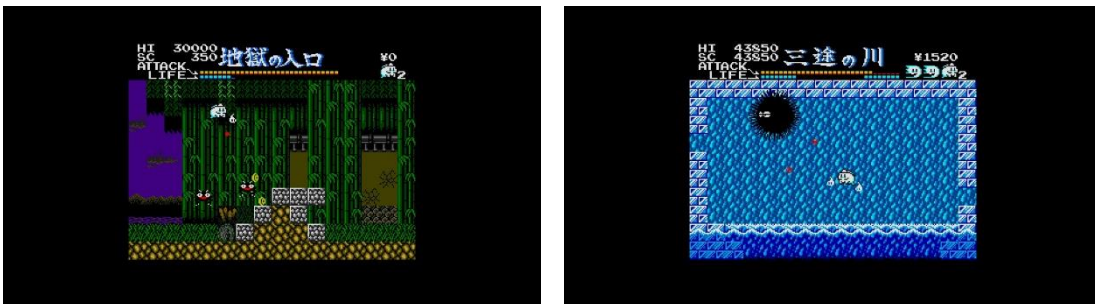

アクティブRPGの名作『ハイドライド3』に新マップや新キャラを追加したパワーアップバージョン。

3) ぷよぷよ (MSX2版 / コンパイル) 880円→660円 (25%オフ)

「旧ぷよ」「プロトタイプぷよ」などの愛称で親しまれるMSX2版『ぷよぷよ』が登場。

名作パズルゲームの原点がここに！

4) ザナックEX (MSX2 / コンパイル) 880円→660円 (25%オフ)

活動を再開した有機知性体を鎮圧すべく、再びザナックは飛び立つ！

コンパイルの名作MSX2シューティングゲームが登場。

5) スーパーレイドック ミッションストライカー (MSX版 / T&E SOFT) 880円→660円 (25%オフ)

MSXのシューティングゲーム史にその名を残した秀作シューティングゲーム。  
ショットはもちろん、オプションウェポンや合体攻撃を駆使して戦い抜け！

6) リザード (PC-8801 / クリスタルソフト) 880円→660円 (25%オフ)

伝説のリザードの塔から「真実の書」を手に入れろ！  
PCゲーム黎明期の日本産RPGの中でも秀作と名高い本作、RPGファンならぜひ！

7) 幽霊君 (MSX2 / システムサコム) 880円→660円 (25%オフ)

突然幽霊になってしまい大あわて！閻魔大王に会うため、おちょこ玉をお供に冒険の旅に出かけよう！  
ショットやバックアタック攻撃で、迫り来る敵キャラクターを倒し進んで行こう。