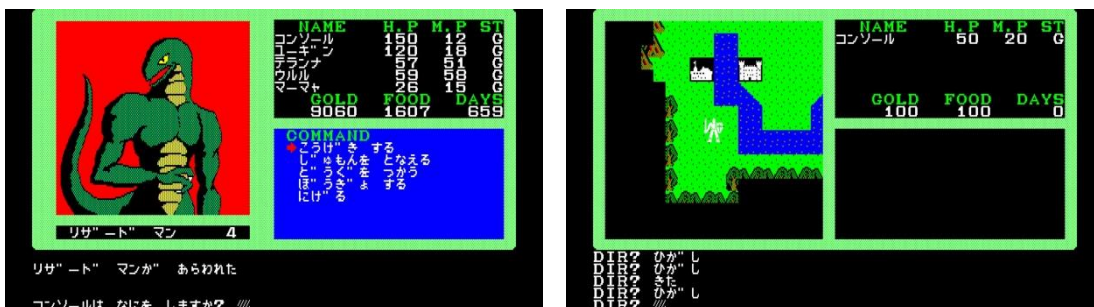

クリスタルソフトのファンタジーRPGの続編『夢幻の心臓 II』『クリムゾン II』やコンパイルの人気パズルゲーム『ぷよぷよ』、T&E SOFT の名作アクティブ RPG『ハイドライド 3 S.V.』などをお得に購入可能です。

EGG  
CONSOLE  
ミッドイヤーセール 2026  
期間中、  
対象商品が《25%オフ》!!  
開催期間：2026年6月12日(金)から  
7月8日(水) 23時59分まで  
©SEGA / © D4Enterprise Co.,Ltd.  
© MSX Licensing Corporation All Rights Reserved. 'MSX' is a trademark of the MSX Licensing Corporation.

## ■ 『EGG コンソール ミッドイヤーセール 2026』

【開催期間】 : 2026年6月12日(金)～7月8日(水)まで

【セール内容】: 該当10商品の販売価格が25%オフ

【特設サイト】: <https://www.amusement-center.com/project/egg/console/sale>

【該当商品】

- ・ ザナック EX (MSX2 版) 880 円→660 円
- ・ ハイドライド 3 S.V. (PC-9801 版) 980 円→735 円
- ・ クリムゾン II 邪神の逆襲 (PC-8801mkIISR 版) 880 円→660 円
- ・ 大脱走 (PC-8801 版) 880 円→660 円
- ・ 夢幻の心臓 II (PC-8801 版) 880 円→660 円
- ・ ふよふよ (MSX2 版) 880 円→660 円
- ・ リザード (PC-8801 版) 880 円→660 円
- ・ スーパーレイドック ミッションストライカー (MSX 版) 880 円→660 円
- ・ 幽霊君 (MSX2 版) 880 円→660 円
- ・ かーばんくるび (MSX2 版) 880 円→660 円

## ■ 注目タイトルピックアップ

1) 夢幻の心臓 II (PC-8801 版 / クリスタルソフト) 880 円→660 円 (25%オフ)

仲間とパーティを編成しエルダー・アインから脱出しよう。

前作から操作性が大幅に向上したクリスタルソフトの名作RPG登場。

2) ハイドライド3 S.V. (PC-9801版 / T&E SOFT) 980円→735円 (25%オフ)

人間と妖精が共存するフェアリーランドを守る冒険に出かけよう！

アクティブRPGの名作『ハイドライド3』に新マップや新キャラを追加したパワーアップバージョン。

3) ぷよぷよ (MSX2版 / コンパイル) 880円→660円 (25%オフ)

「旧ぷよ」「プロトタイプぷよ」などの愛称で親しまれるMSX2版『ぷよぷよ』が登場。

名作パズルゲームの原点がここに！

4) ザナックEX (MSX2 / コンパイル) 880円→660円 (25%オフ)

活動を再開した有機知性体を鎮圧すべく、再びザナックは飛び立つ！