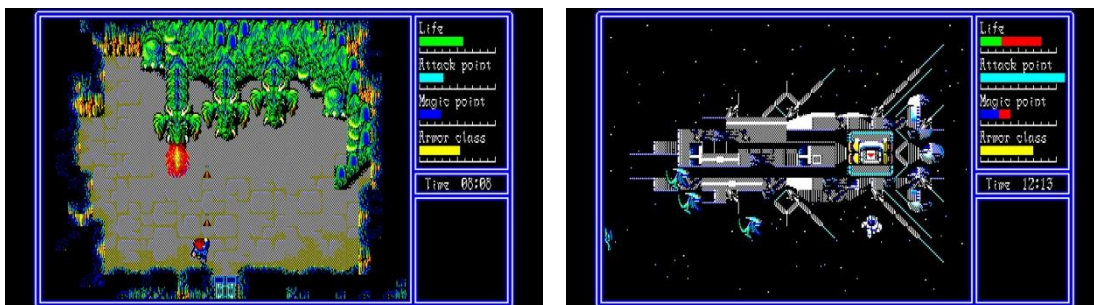

## ■ 『EGG コンソール ミッドイヤーセール 2026』

【開催期間】 : 2026年6月12日(金)～7月8日(水)まで

【セール内容】: 該当10商品の販売価格が25%オフ

【特設サイト】: <https://www.amusement-center.com/project/egg/console/sale>

【該当商品】

- ・ ザナック EX (MSX2 版) 880 円→660 円
- ・ ハイドライド 3 S.V. (PC-9801 版) 980 円→735 円
- ・ クリムゾン II 邪神の逆襲 (PC-8801mkIISR 版) 880 円→660 円
- ・ 大脱走 (PC-8801 版) 880 円→660 円
- ・ 夢幻の心臓 II (PC-8801 版) 880 円→660 円
- ・ ふよふよ (MSX2 版) 880 円→660 円
- ・ リザード (PC-8801 版) 880 円→660 円
- ・ スーパーレイドック ミッションストライカー (MSX 版) 880 円→660 円
- ・ 幽霊君 (MSX2 版) 880 円→660 円
- ・ かーばんくるび (MSX2 版) 880 円→660 円

## ■ 注目タイトルピックアップ

1) 夢幻の心臓 II (PC-8801 版 / クリスタルソフト) 880 円→660 円 (25%オフ)

仲間とパーティを編成しエルダー・アインから脱出しよう。

前作から操作性が大幅に向上したクリスタルソフトの名作RPG登場。

2) ハイドライド3 S.V. (PC-9801版 / T&E SOFT) 980円→735円 (25%オフ)

人間と妖精が共存するフェアリーランドを守る冒険に出かけよう！

アクティブRPGの名作『ハイドライド3』に新マップや新キャラを追加したパワーアップバージョン。

3) ぷよぷよ (MSX2版 / コンパイル) 880円→660円 (25%オフ)

「旧ぷよ」「プロトタイプぷよ」などの愛称で親しまれるMSX2版『ぷよぷよ』が登場。

名作パズルゲームの原点がここに！

4) ザナックEX (MSX2 / コンパイル) 880円→660円 (25%オフ)

活動を再開した有機知性体を鎮圧すべく、再びザナックは飛び立つ！