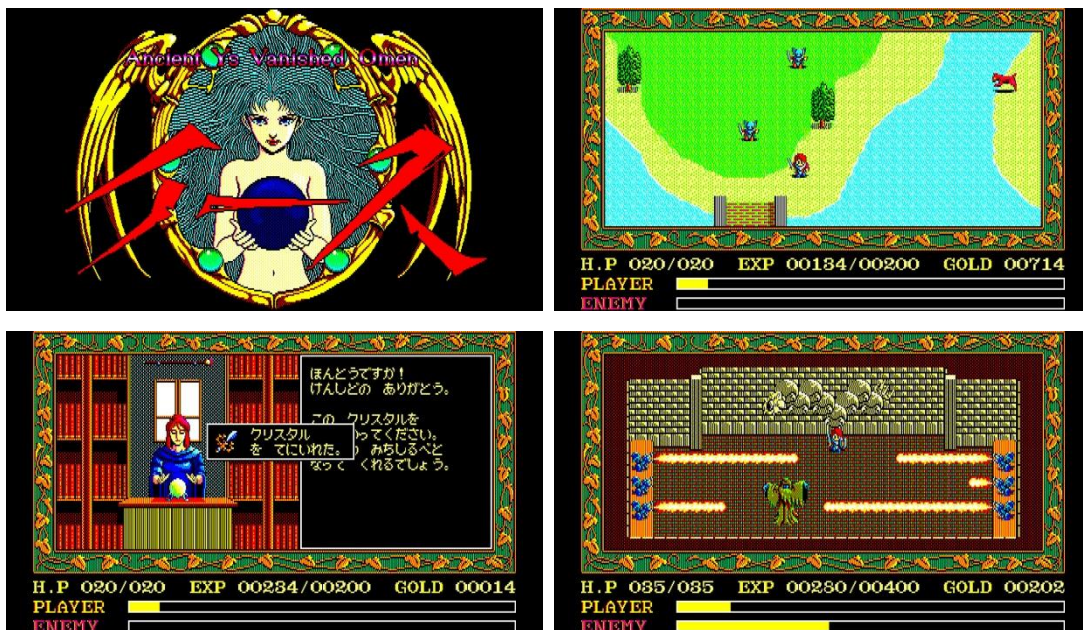

<News>

2024年2月15日『EGG コンソール イース PC-8801mkIISR』を
Nintendo Switch™ 向けにリリース。

2024年2月15日
株式会社D4エンタープライズ

2024年2月15日、レトロゲーム関連の復刻・配信ビジネスなどを行なっている株式会社D4エンタープライズ（本社・東京都中央区 代表取締役・鈴木直人）は、同社が運営するレトロゲーム配信サービス「プロジェクトEGG」のNintendo Switch™展開である「EGG コンソール」第8弾タイトル、「EGG コンソール イース PC-8801mkIISR」のリリースを開始しました。

現在も続く人気タイトルの記念すべき第一作目。
赤毛の冒険家アドルとなり、“半キャラずらし”をマスターして、エステリアの国を冒険しよう！

【基本情報】

タイトル : EGG コンソール イース PC-8801mkIISR

ジャンル : アクション、ロールプレイングゲーム

メーカー : 日本ファルコム

オリジナル版発売年 : 1987 年

配信サイト URL : <https://store-jp.nintendo.com/list/software/70010000075600.html>

【『イース』について】

1987 年に日本ファルコムから発売されたアクション RPG です。

プレイヤーは赤毛の冒険家アドル・クリスティンとなって、六冊のイースの本を求めて奔走することになります。

ゲームはトップビューのフィールドやダンジョンを舞台に、四方向の移動と体当たり（攻撃）を駆使して行きます。街では情報を収集して装備を整え、フィールド、遺跡、洞窟などではモンスターと戦い、さらに要所にはユニークなボスキャラとの手に汗握る戦いも待っています。なお戦闘では正面からではなく半キャラ分ずらして攻撃をすることで、効率よくダメージを与えることも可能。本作を攻略する上では必須のテクニックですので覚えておきましょう。