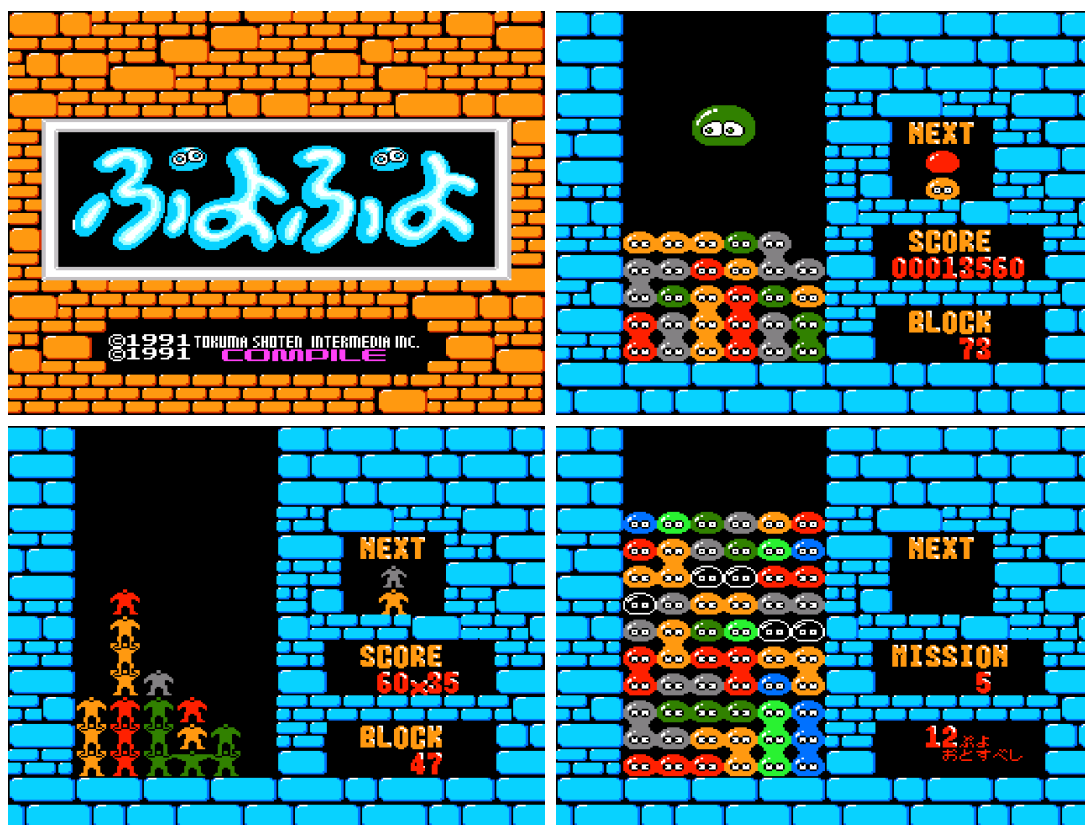

MSX2版と同様に「旧ぷよ」などの愛称で親しまれる「ぷよぷよ」の原点。  
可視フィールドが13段といった本作ならではの特征も！

タイトル : ふよふよ ディスクバージョン (コンシューマー版)

ジャンル : パズルゲーム

メーカー : コンパイル

オリジナル版発売年 : 1991 年

配信サイト URL : [https://www.amusement-center.com/project/egg/game/?product\\_id=1897](https://www.amusement-center.com/project/egg/game/?product_id=1897)

紹介動画 URL : <https://youtu.be/ks8iPadBkMc>

発売日 : 2024 年 6 月 11 日

価格 : 990 円

権利表記 :

©SEGA

©2024 D4Enterprise Co.,Ltd.

本作では、旧作のゲームを忠実に再現するため、一部に不適切な表現があります。予めご了承ください。

本作は 1991 年にリリースされたアクションパズルゲーム。プレイヤーは上から降ってくる 2 個 1 組の“ふよ”を操作。同色の“ふよ”を上下左右で 4 個つなげることで、その“ふよ”は消滅します。そして“ふよ”が上まで積み上がるとゲームオーバーとなります。様々な連鎖消し、対戦では“お邪魔ふよ”による妨害など、アクションパズルの決定版とも言えるタイトルです。

ゲームは MSX2 版と同様に、ひとりでじっくり楽しむ「ENDLESS」、2 人で対戦する「2PLAYER」、決まったお題を攻略する「MISSION」の 3 モードのほか、登場する“ふよ”は 6 色、オプションで“ふよ”の形状を「ヒューマン」型に変更可能です。一方で細かい点ですが、可視フィールドが 13 段目までであったり、色ごとに異なっていた“ふよ”のデザインが統一されたりと、本作ならではの特徴もあります。

本作では、まだ対戦前の寸劇やキャラクターを全面に押し出した演出ではなく、ファンの間では「旧ふよ」「プロトタイプふよ」などと呼ばれて親しまれています。今なお続く「ふよふよ」シリーズの原点を体験できる貴重なタイトルと言えるでしょう。

※ 『プロジェクト EGG』とは

PC-9801、FM-7、X1 など様々なプラットフォームが存在していた 1980 年代。この時期に発売された PC ゲームは、今のエンタテインメントに大きな影響を与えました。しかし記録メディアの劣化やプラットフォームなどの変化により、それらは次第に遊べなくなっています。