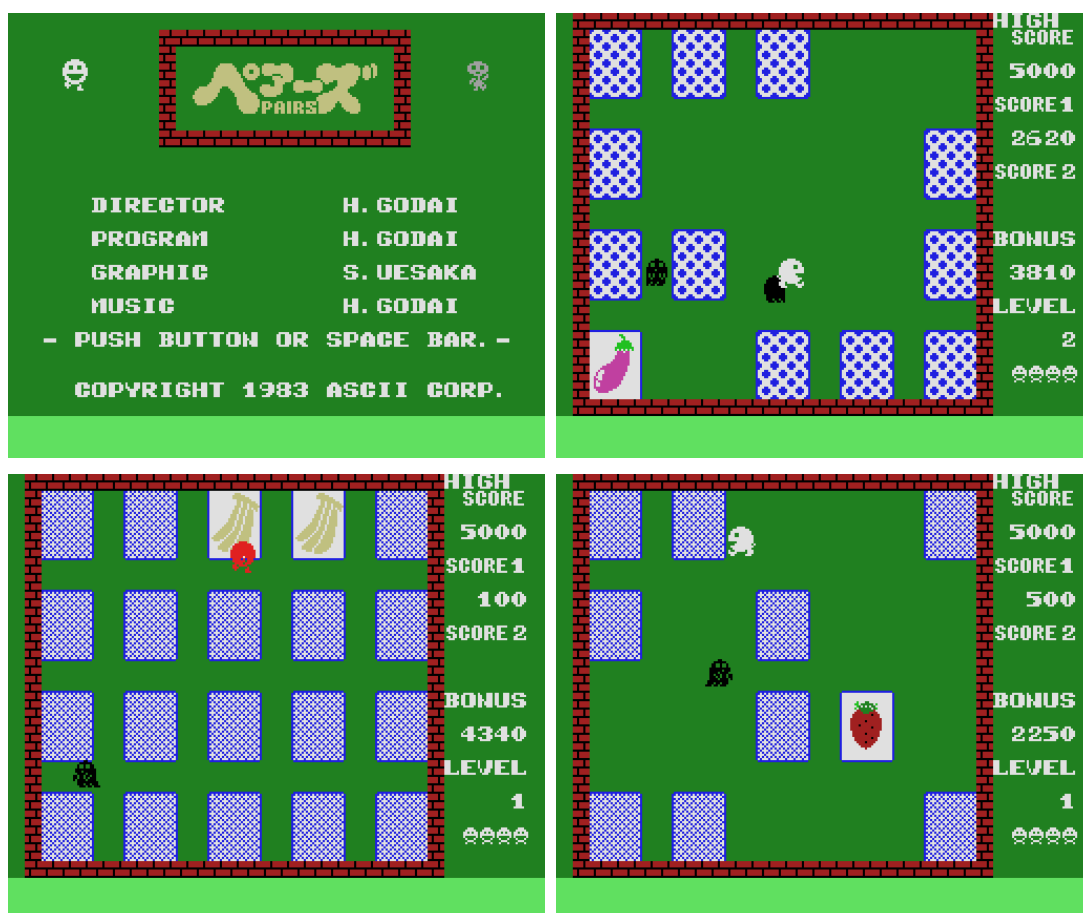

<News>

レトロゲーム配信サービス『プロジェクト EGG』にて  
2024 年 10 月 29 日に『ペアーズ (MSX 版)』をリリース

2024 年 10 月 29 日

株式会社D 4 エンタープライズ

2024 年 10 月 29 日、レトロゲーム関連の復刻・配信ビジネスなどを行なっている株式会社D 4 エンタープライズ（本社・東京都中央区 代表取締役・鈴木直人）は、同社が運営するレトロゲーム配信サービス『プロジェクト EGG (※)』において、新規コンテンツ『ペアーズ (MSX 版)』のリリースを開始しました。

モンスターを避けながら、マップ上のカードを全てめくろう！  
神経衰弱とアクションゲームを融合したユニークなタイトル！

タイトル : ペアーズ (MSX 版)

ジャンル : アクション

メーカー : MSX Licensing Corporation

オリジナル版発売年 : 1983 年

配信サイト URL : [https://www.amusement-center.com/project/egg/game/?product\\_id=1925](https://www.amusement-center.com/project/egg/game/?product_id=1925)

これぞリアルタイム神経衰弱。さあ、おばけに捕まらないようにカードをめくれ。相手のでも自分のでも早くペアカードを作ったほうが得点を得ることができる。勘と記憶力が勝敗の決め手です。

本作は 1983 年にリリースされたアクションゲーム。プレイヤーは主人公キャラを操作して、マップ上で徘徊するモンスターを避けながら 20 枚のカードを次々とめくっていきます。同時にめくれるカードは 2 枚まで。同じ絵柄を揃えるとカードが消え、すべてのカードを消すとステージクリアです。さらにカードの中には 1 枚だけ“MSX 坊や”という特殊なカードが含まれており、別の違う絵柄のカードとペアになっています。どのカードとペアなのかはわからないのでプレイしながらペアとなるカードを探し出しましょう。なおカードを消すと、その場所は移動可能になり、カードをどんどん消すことで攻略しやすくなります。