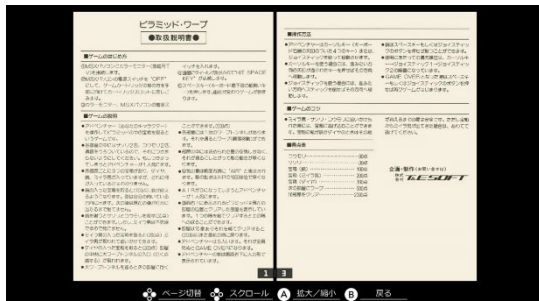

各部屋には3つの宝箱があり、中には武器として使える銃、不死身で敵対的なミイラ男、次のステージへの大ワープトンネルを開くダイヤのどれかが入っています。いち早くダイヤを見つけ出し、次のステージへ進んでください。

なお部屋には一定量の空気しかなく、時間とともにAIRの値が下がっていきます。そして空気量が減るとともに敵の動きが早くなり、さらにゼロになると冒険者をひとり失いますので、迅速な行動がゲーム攻略の鍵となるでしょう。

MSXの発売年にリリースされた本作。テンポの良いプレイが心地よく、不思議と繰り返して遊んでしまう作品です。

※シーンセレクト機能は搭載していません。

【『EGG コンソール ピラミッド・ワーブ MSX』について】

・「ギャラリー」モード

当時の貴重なマニュアルやパッケージジャケットをいつでも閲覧可能。

いち早く最新情報をお届け。EGG コンソール特設 WEB サイトはこちら。

<https://www.amusement-center.com/project/egg/console/>