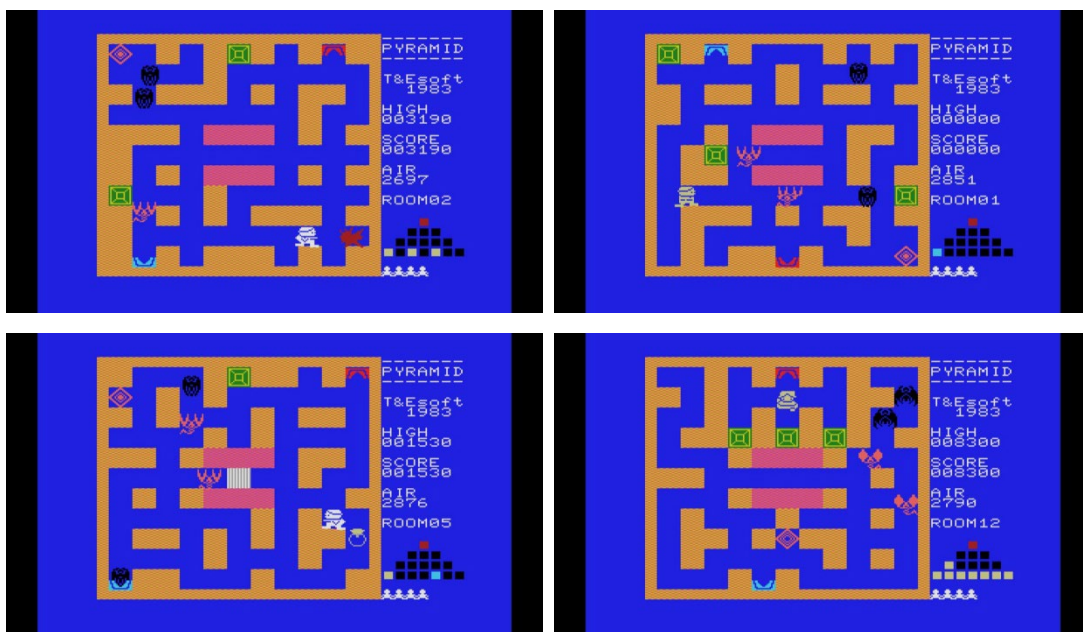

<News>

2025年4月10日『EGG コンソール ピラミッド・ワープ MSX』
Nintendo Switch™ 向けにリリース。

2025年4月10日
株式会社D4エンタープライズ

2025年4月10日、レトロゲーム関連の復刻・配信ビジネスなどを行なっている株式会社D4エンタープライズ（本社・東京都中央区 代表取締役・鈴木直人）は、同社が運営するレトロゲーム配信サービス「プロジェクトEGG」のNintendo Switch™展開である「EGG コンソール」の第50弾タイトル「EGG コンソール ピラミッド・ワープ MSX」のリリースを開始しました。

サソリ、コウモリ、ミイラ男と戦いながら、3つの宝物の中からダイヤを探し出せ！
MSX 初期の懐かしいアクションゲーム！

【基本情報】

タイトル : EGG コンソール ピラミッド・ワープ MSX

ジャンル : アクションゲーム

メーカー : T&E SOFT

オリジナル版発売年 : 1983 年

配信サイト URL : <https://store-jp.nintendo.com/list/software/70010000095095.html>

【『ピラミッド・ワープ』について】

サソリ、コウモリ、ミイラ男と戦いながら、3つの宝物の中からダイヤを探し出し次の面へワープ！
はたして16面に待ち構えているのはなにか!?

本作は1983年にリリースされたアクションゲームです。プレイヤーは冒険者（アドベンチャー）を操作してピラミッドを探索し、宝探しの冒険をすることになります。各部屋にはサソリやコウモリが徘徊しているので、通路を上手く使ったり、一対のワープトンネルなどを駆使したり、宝箱に隠れたりして、やり過ごしましょう。敵に接触すると冒険者をひとり失い、すべての冒険者が倒れるとゲームオーバーとなります。

各部屋には3つの宝箱があり、中には武器として使える銃、不死身で敵対的なミイラ男、次のステージへの大ワープトンネルを開くダイヤのどれかが入っています。いち早くダイヤを見つけ出し、次のステージへ進んでください。

なお部屋には一定量の空気しかなく、時間とともにAIRの値が下がっていきます。そして空気量が減るとともに敵の動きが早くなり、さらにゼロになると冒険者をひとり失いますので、迅速な行動がゲーム攻略の鍵となるでしょう。