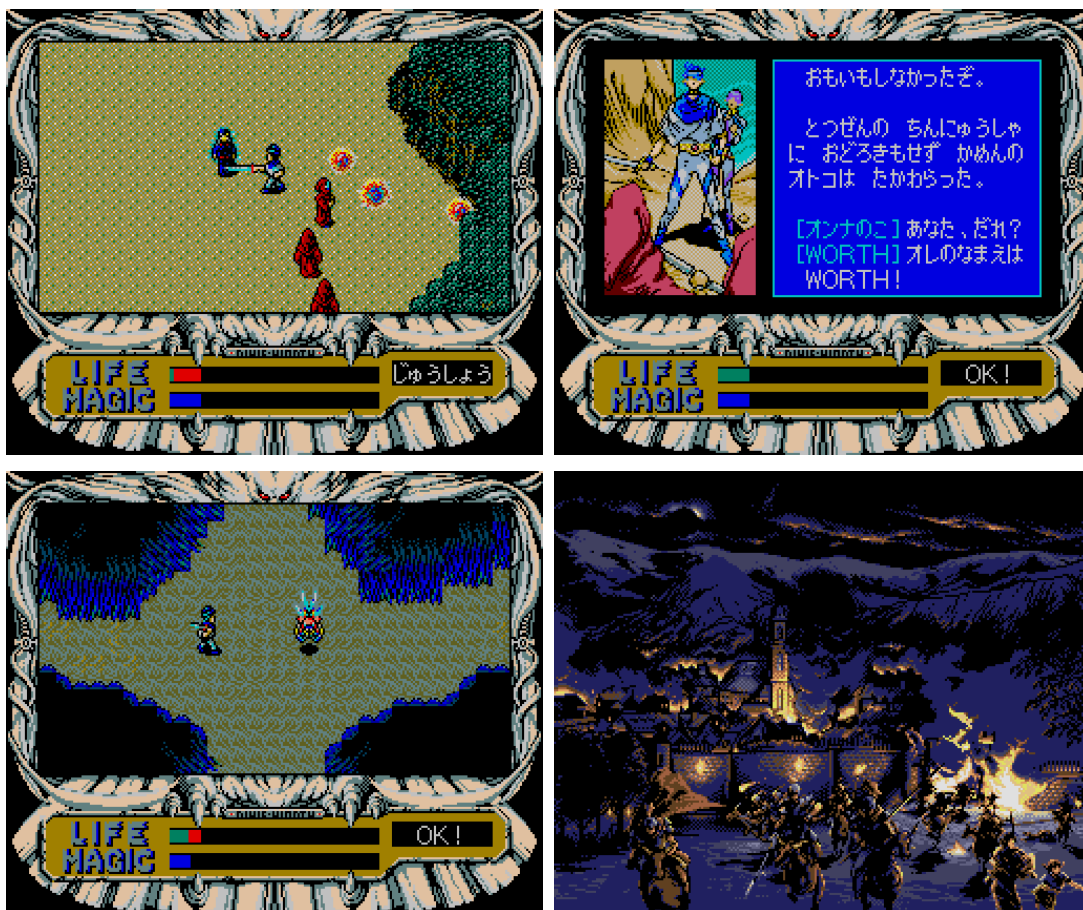

<News>

レトロゲーム配信サービス『プロジェクトEGG』にて  
2025年4月15日に『ルーンワース 黒衣の貴公子 (MSX2版)』をリリース

2025年4月15日

株式会社D4エンタープライズ

2025年4月15日、レトロゲーム関連の復刻・配信ビジネスなどを行なっている株式会社D4エンタープライズ（本社・東京都中央区 代表取締役・鈴木直人）は、同社が運営するレトロゲーム配信サービス『プロジェクトEGG（※）』において、新規コンテンツ『ルーンワース 黒衣の貴公子 (MSX2版)』のリリースを開始しました。

T&E が放つハイドライドに続くアクション RPG。

経験値稼ぎ不要、リアルな呪文の詠唱システムなどユニークなシステムは魅力！

タイトル : ルーンワース 黒衣の貴公子 (MSX2 版)

ジャンル : アクション RPG

メーカー : T&E SOFT

オリジナル版発売年 : 1989 年

配信サイト URL : [https://www.amusement-center.com/project/egg/game/?product\\_id=1968](https://www.amusement-center.com/project/egg/game/?product_id=1968)

光と闇の境界にルーンワースと呼ばれる世界が在った。かつて、あらゆるものがそこで生まれ、栄え、滅んでいった。たとえ神々さえも例外ではなかったという。これから語られるイア＝ルーンワースの物語は、絶対神イアティルス誕生とともに始まる。それすらも、ルーンワースにおいて語られるべき物語のほんの一部でしかないのだが……。

本作は 1989 年にリリースされたアクション RPG。プレイヤーは一人の若き旅人としてルーンワースの世界を歩き、次第に壮大な冒険に巻き込まれていきます。一見、オーソドックスなアクション RPG に見えますが、随所にユニークなフィチャーが盛り込まれています。